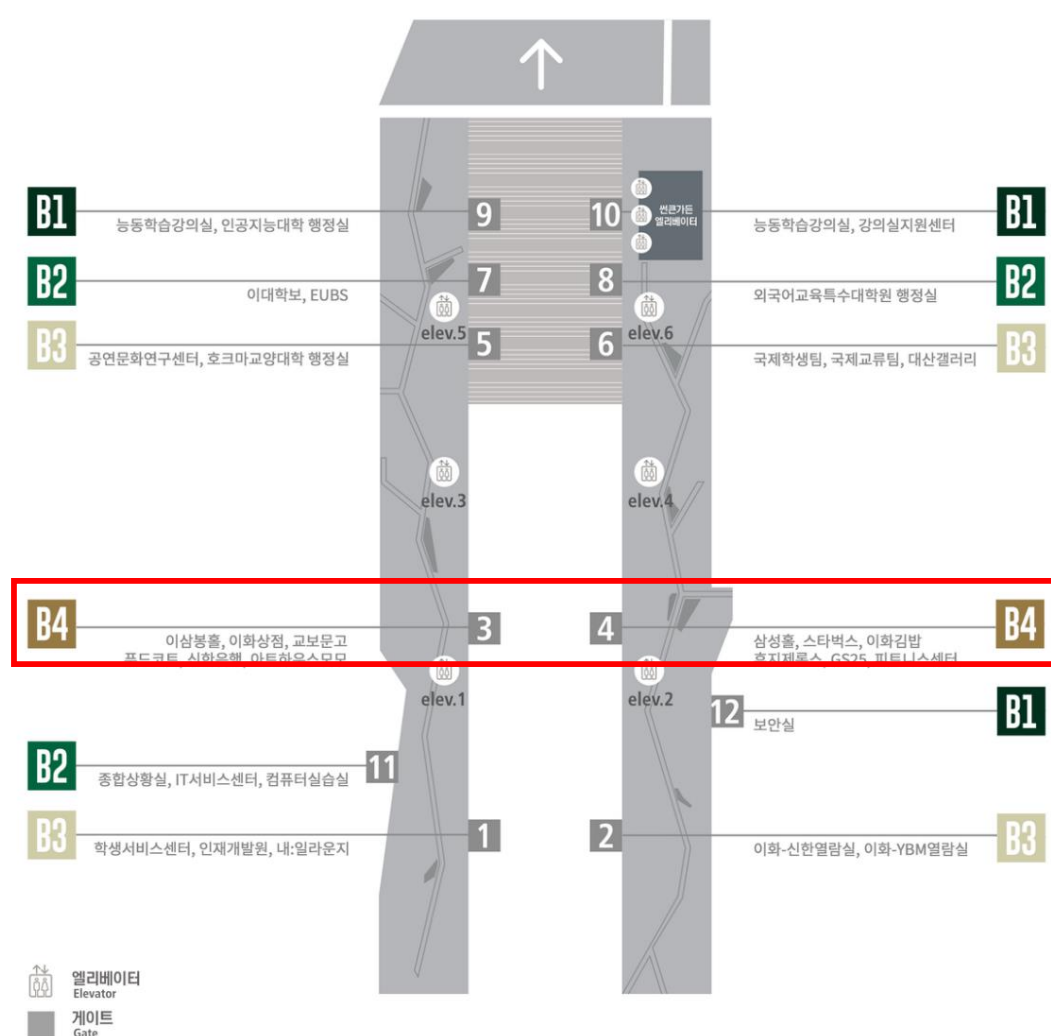

## 학과별 OT 장소 및 연락처

학과	장소	연락처
컴퓨터공학과	ECC B142호	02-3277-2307
사이버보안학과	포스코관 151호	02-3277-6529
인공지능데이터사이언스학부	ECC B146호	02-3277-5710

## ECC 이삼봉홀 오는 길

이대역 2번 출구-> 정문-> ECC 3,4번 출입구 이용