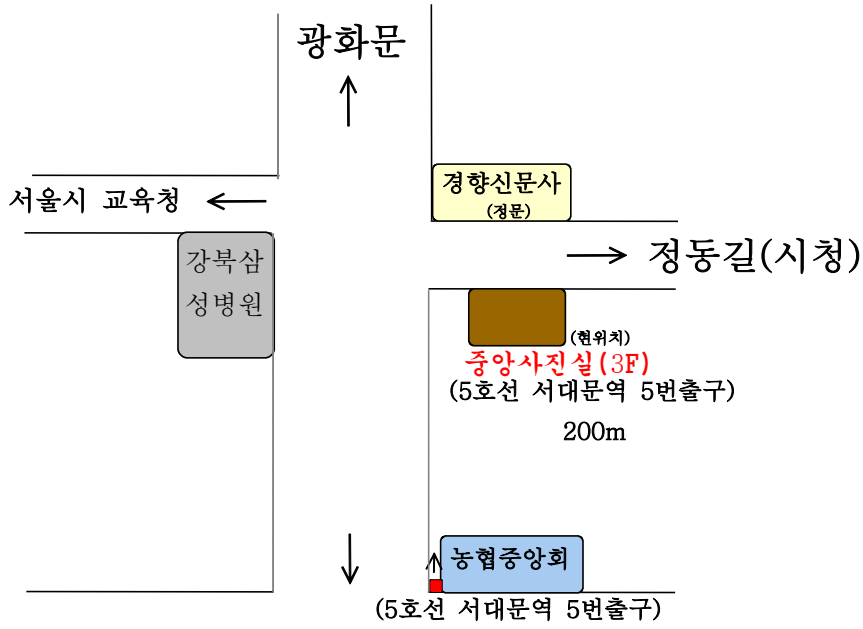

중앙사진실 약도

(구. 이대사진실) Tel ; 02)363-3131 / 02)737-7373

서대문 4거리