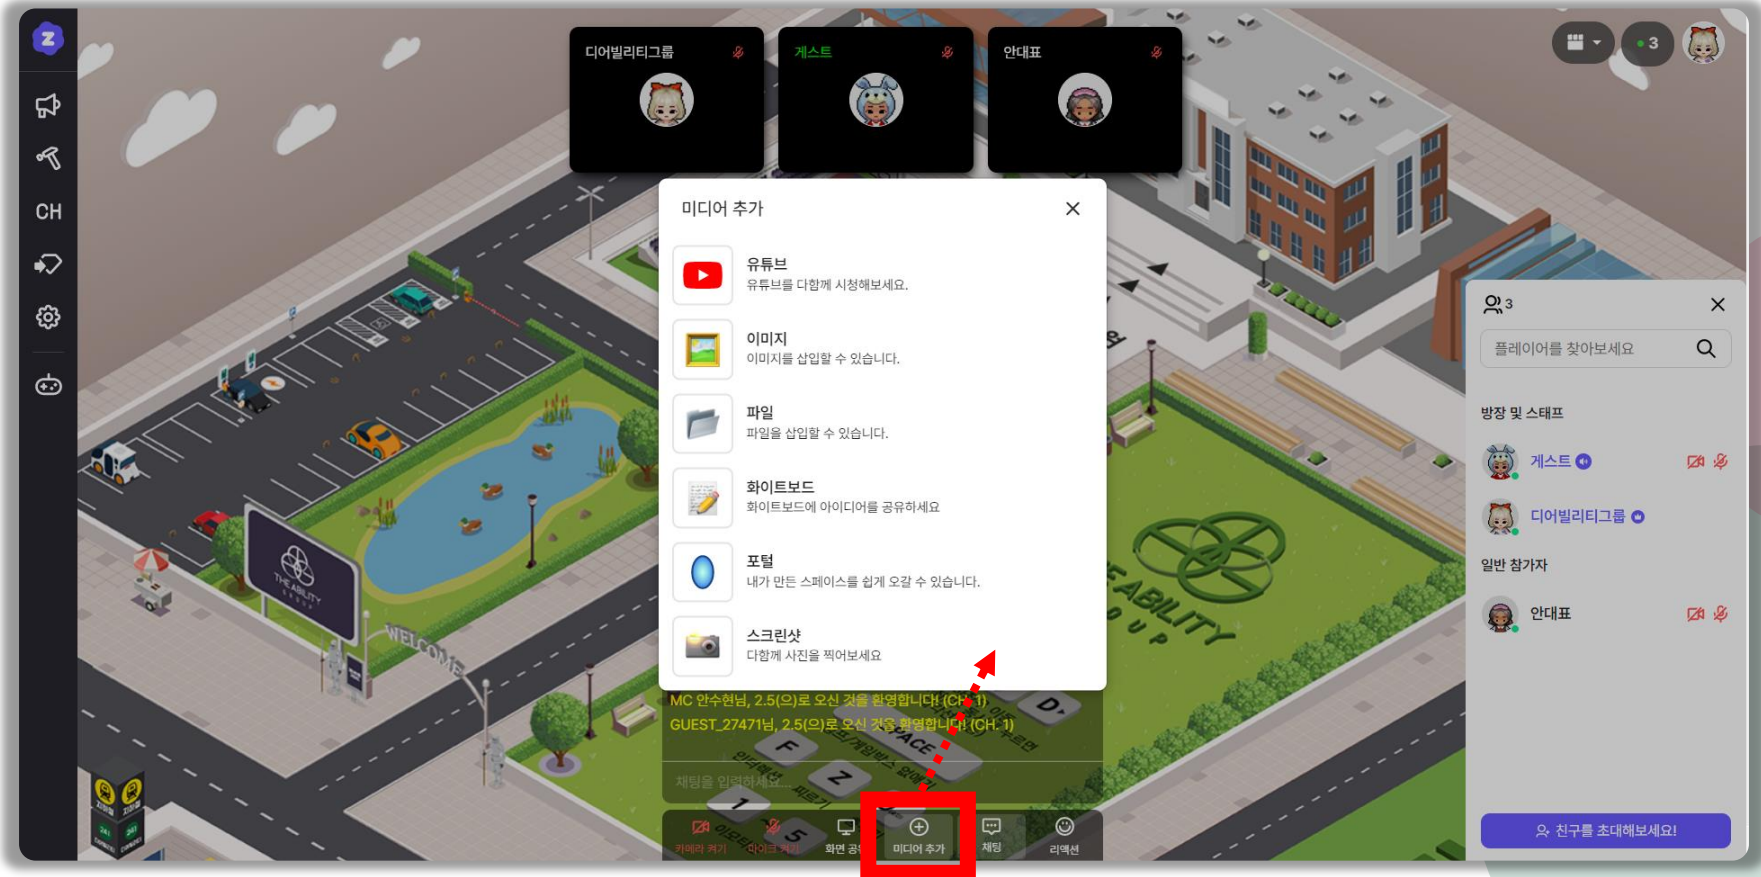

이동 및 기능키 조작법

키보드 사용이 불편하다면 이동하고 싶은 지점을 마우스 더블클릭으로 이동할 수 있습니다.

이동
(상/하+좌/우 동시에
누르면 대각선 이동)

이동 (마우스 더블클릭)

찌르기

춤추기

오브젝트 상호작용

점프/게임박스 없애기

이모티콘

이모티콘 활용

하단 컨트롤 박스에서 [리액션] 클릭 후 원하는 이모티콘을 누르면 아바타 머리 위에 2초 가량 뜹니다.
키보드 상단에 있는 숫자 1~5번을 활용할 수도 있어요.

커뮤니케이션

가까운 거리에 있으면 오디오 및 상단 비디오가 활성화 됩니다.
(일정 걸음이상 멀어지면 흐려지고, 운영자가 설정한 활성화 거리 이상 멀어지면 사라짐)

채팅

전체메시지, 방장 및 스태프에게 개인 메시지를 보낼 수 있습니다.
전체 채팅의 경우 운영자가 채팅을 금지 설정을 적용했다면 사용하지 못할 수 있습니다.

미디어 임베드 기능

참가자들과 함께 실시간으로 자료를 업다운로드 할 수 있습니다.
운영자가 참가자 임베드 기능을 금지 설정을 적용했다면 사용하지 못할 수 있습니다.

화면공유

하단 컨트롤 박스에서 화면공유 기능을 실행할 수 있습니다. 공유 종류는 총 3가지고 '창' 모드에서는 오디오 공유가 불가능합니다.

길을 잃었을 때

따라가기 기능을 이용해 원하는 사람이 있는 곳 까지 한 번에 이동할 수 있어요. 상대를 따라갔다면 기능은 종료됩니다.