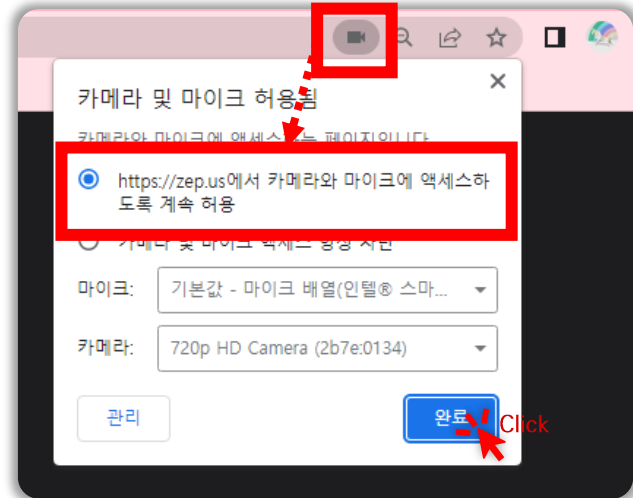

M e t a v e r s e G u i d e B o o k

교육대학원 메타버스(ZEP) 이용자 가이드

이화여자대학교
EWha WOMANS UNIVERSITY

접속 환경

프로그램 설치나 가입 절차 없이 안내 받은 주소로 접속이 가능합니다.
모바일에서도 링크만 클릭하면 바로 접속 할 수 있지만 장시간 접속 시 피로도가 증가할 수 있습니다.

접속 기기

- ① 데스크톱 컴퓨터 or 노트북
- ② 웹캠 (캠 내장 노트북 OK)
- ③ 마이크가 가능한 이어폰

접속 환경

① 크롬 브라우저 사용 권장

공유된 주소를 복사(ctrl+c)하여
크롬 브라우저 주소창에 붙여넣기(ctrl+v)

② 인터넷 속도가 빠른 곳

Good

Bad

공동망, 공용 와이파이 등은
수신강도가 낮을 수 있음

③ 조명이 밝고(역광X) 배경 공개 가능한 곳

접속 시 마이크 및 카메라 권한 부여

카메라 및 마이크가 제대로 실행되지 않는다면 URL 창에서 권한 허용 여부를 확인 하십시오.

크롬 브라우저 왼쪽 상단에 있는
자물쇠 버튼 눌러 권한 설정 (ON상태로)

크롬 브라우저 오른쪽 상단에 있는
카메라 버튼 눌러 액세스 허용 상태로 변경

접속 설정

사용 가능한 비디오와 마이크를 선택 해주세요. 주변 소음 방지를 위해 마이크 OFF 후 입장을 추천합니다.