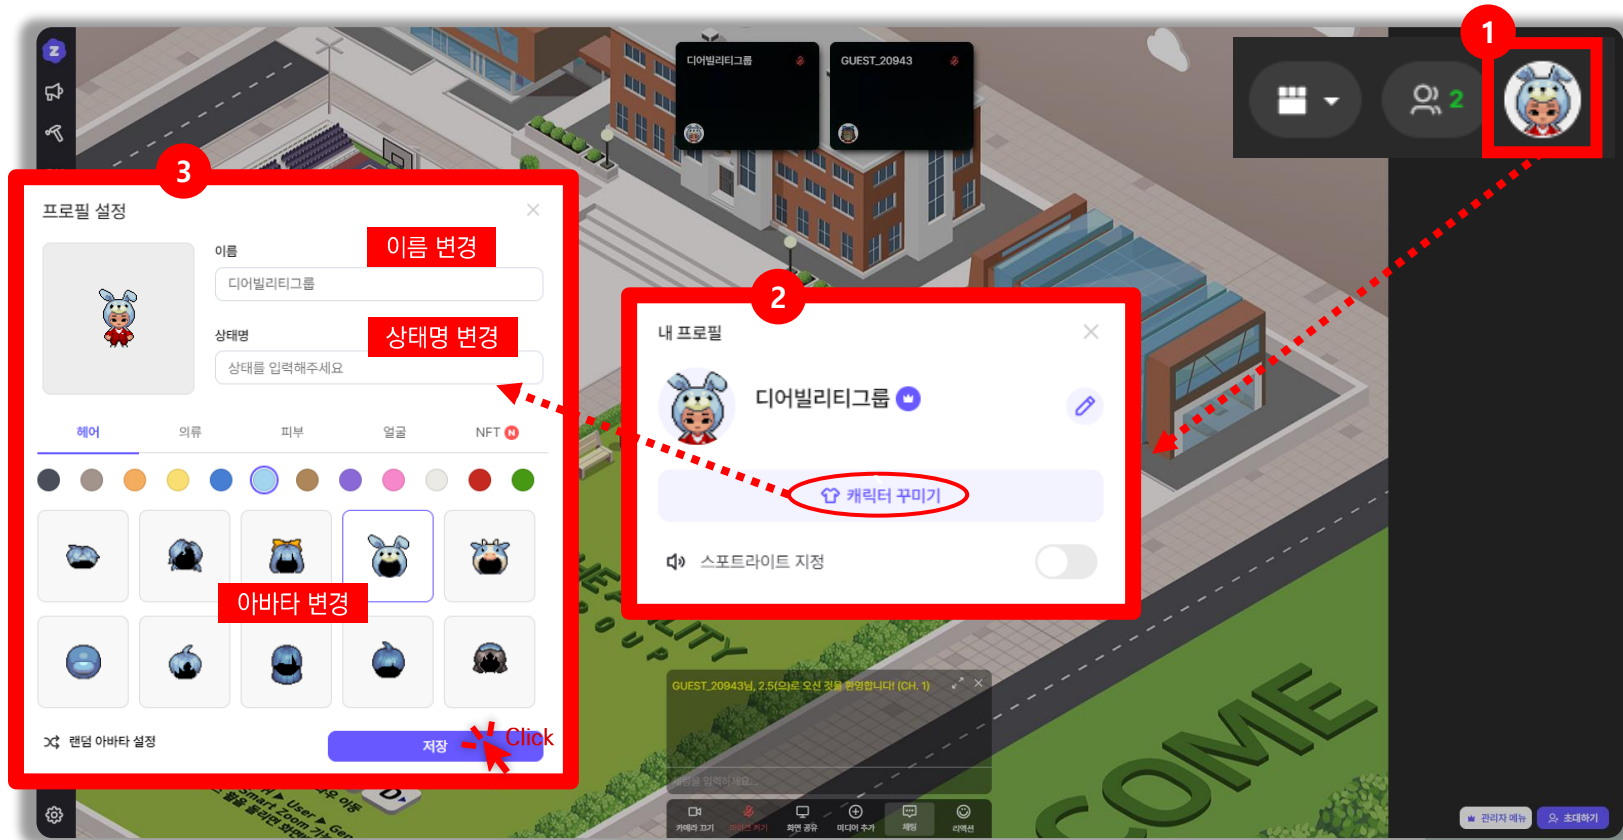

Click

마이크 OFF + 비디오 ON

[크롬/구글 로그인 되어 있을 경우]
GUEST-0000 형태로 자동 입장

[크롬/구글 로그인 되어 있지 않을 경우]
닉네임 설정하기

< 닉네임 설정하기

4 이름

이름을 입력해주세요

5 시작하기

화면 배율 조정

우측 상단 Chrome 옵션메뉴 클릭 후 [글꼴크기] 조절을 통해 화면 배율 조정이 가능합니다. [Ctrl + 마우스휠] 도 같은 기능입니다.

접속 후 오디오/비디오 컨트롤

하단 컨트롤 박스에서 오디오/비디오를 켜고 끌 수 있습니다.

배경 블러 기능

주변을 보여주기 어려울 때 배경 블러 기능으로 뒤를 가릴 수 있습니다.

접속 후 아바타 & 이름 변경

우측 상단 개인설정 메뉴 클릭 후 원하는 아바타 & 이름을 설정해주세요.

이동 및 기능키 조작법

키보드 사용이 불편하다면 이동하고 싶은 지점을 마우스 더블클릭으로 이동할 수 있습니다.

이동
(상/하+좌/우 동시에
누르면 대각선 이동)

이동 (마우스 더블클릭)

찌르기

춤추기

오브젝트 상호작용

점프/게임박스 없애기

이모티콘

이모티콘 활용

하단 컨트롤 박스에서 [리액션] 클릭 후 원하는 이모티콘을 누르면 아바타 머리 위에 2초 가량 뜹니다.
키보드 상단에 있는 숫자 1~5번을 활용할 수도 있어요.

커뮤니케이션

가까운 거리에 있으면 오디오 및 상단 비디오가 활성화 됩니다.
(일정 걸음이상 멀어지면 흐려지고, 운영자가 설정한 활성화 거리 이상 멀어지면 사라짐)

채팅

전체메시지, 방장 및 스태프에게 개인 메시지를 보낼 수 있습니다.
전체 채팅의 경우 운영자가 채팅을 금지 설정을 적용했다면 사용하지 못할 수 있습니다.