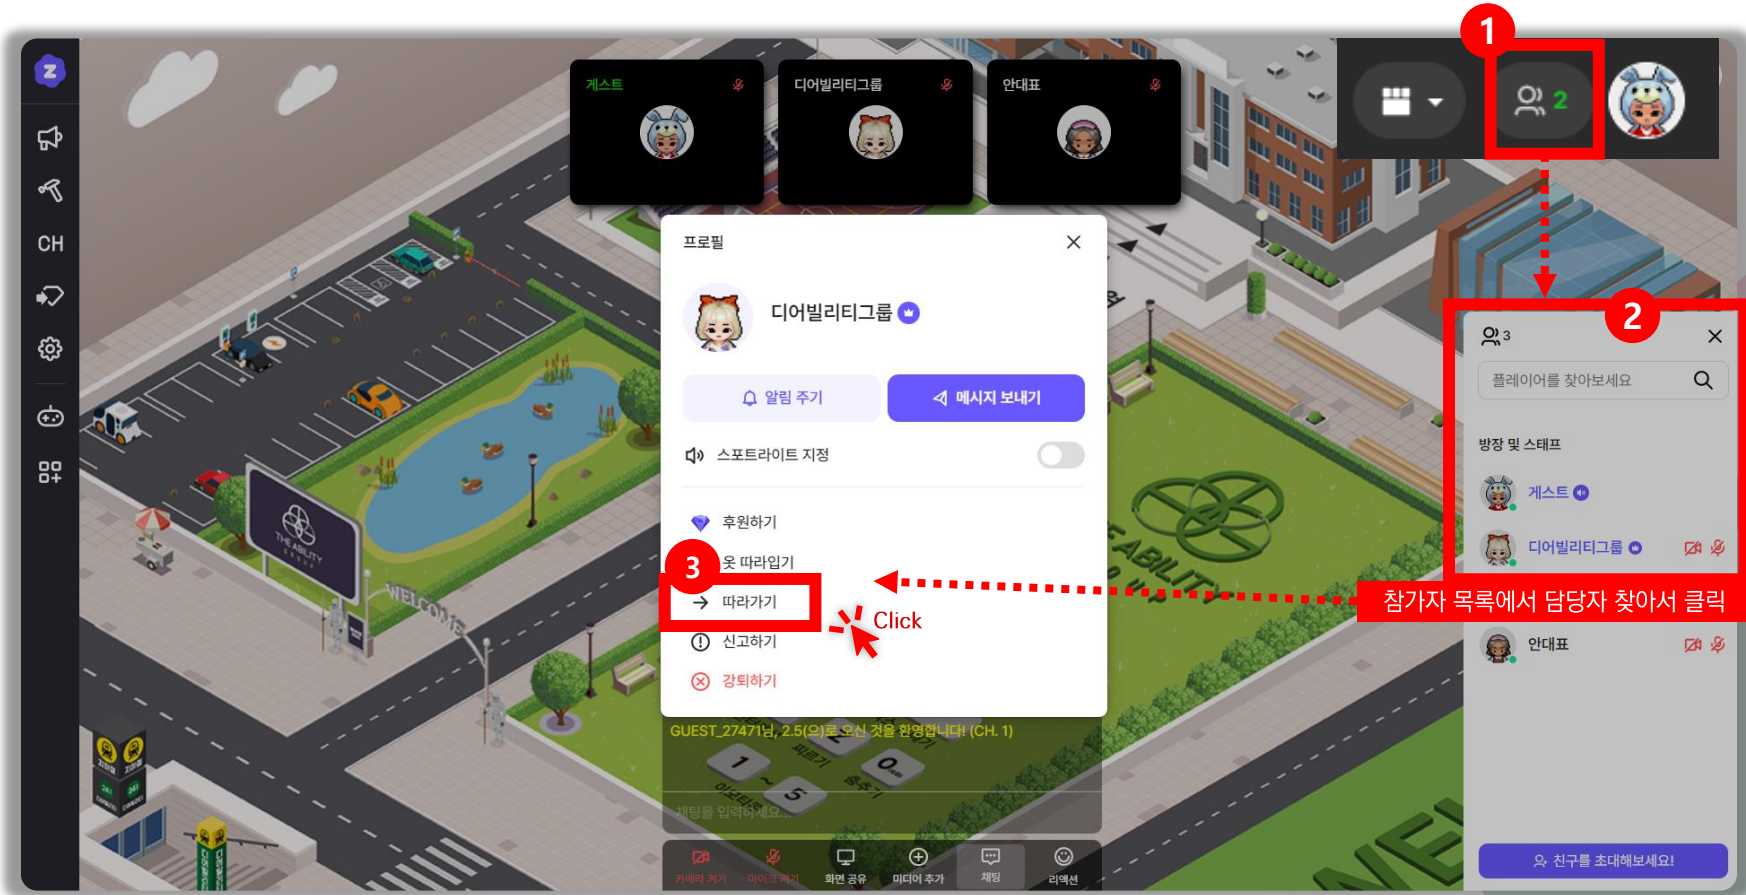

이모티콘

이모티콘 활용

하단 컨트롤 박스에서 [리액션] 클릭 후 원하는 이모티콘을 누르면 아바타 머리 위에 2초 가량 뜹니다.
키보드 상단에 있는 숫자 1~5번을 활용할 수도 있어요.

커뮤니케이션

가까운 거리에 있으면 오디오 및 상단 비디오가 활성화 됩니다.
(일정 걸음이상 멀어지면 흐려지고, 운영자가 설정한 활성화 거리 이상 멀어지면 사라짐)

채팅

전체메시지, 방장 및 스태프에게 개인 메시지를 보낼 수 있습니다.
전체 채팅의 경우 운영자가 채팅을 금지 설정을 적용했다면 사용하지 못할 수 있습니다.

미디어 임베드 기능

참가자들과 함께 실시간으로 자료를 업다운로드 할 수 있습니다.
운영자가 참가자 임베드 기능을 금지 설정을 적용했다면 사용하지 못할 수 있습니다.

화면공유

하단 컨트롤 박스에서 화면공유 기능을 실행할 수 있습니다. 공유 종류는 총 3가지고 '창' 모드에서는 오디오 공유가 불가능합니다.

길을 잃었을 때

따라가기 기능을 이용해 원하는 사람이 있는 곳 까지 한 번에 이동할 수 있어요. 상대를 따라갔다면 기능은 종료됩니다.