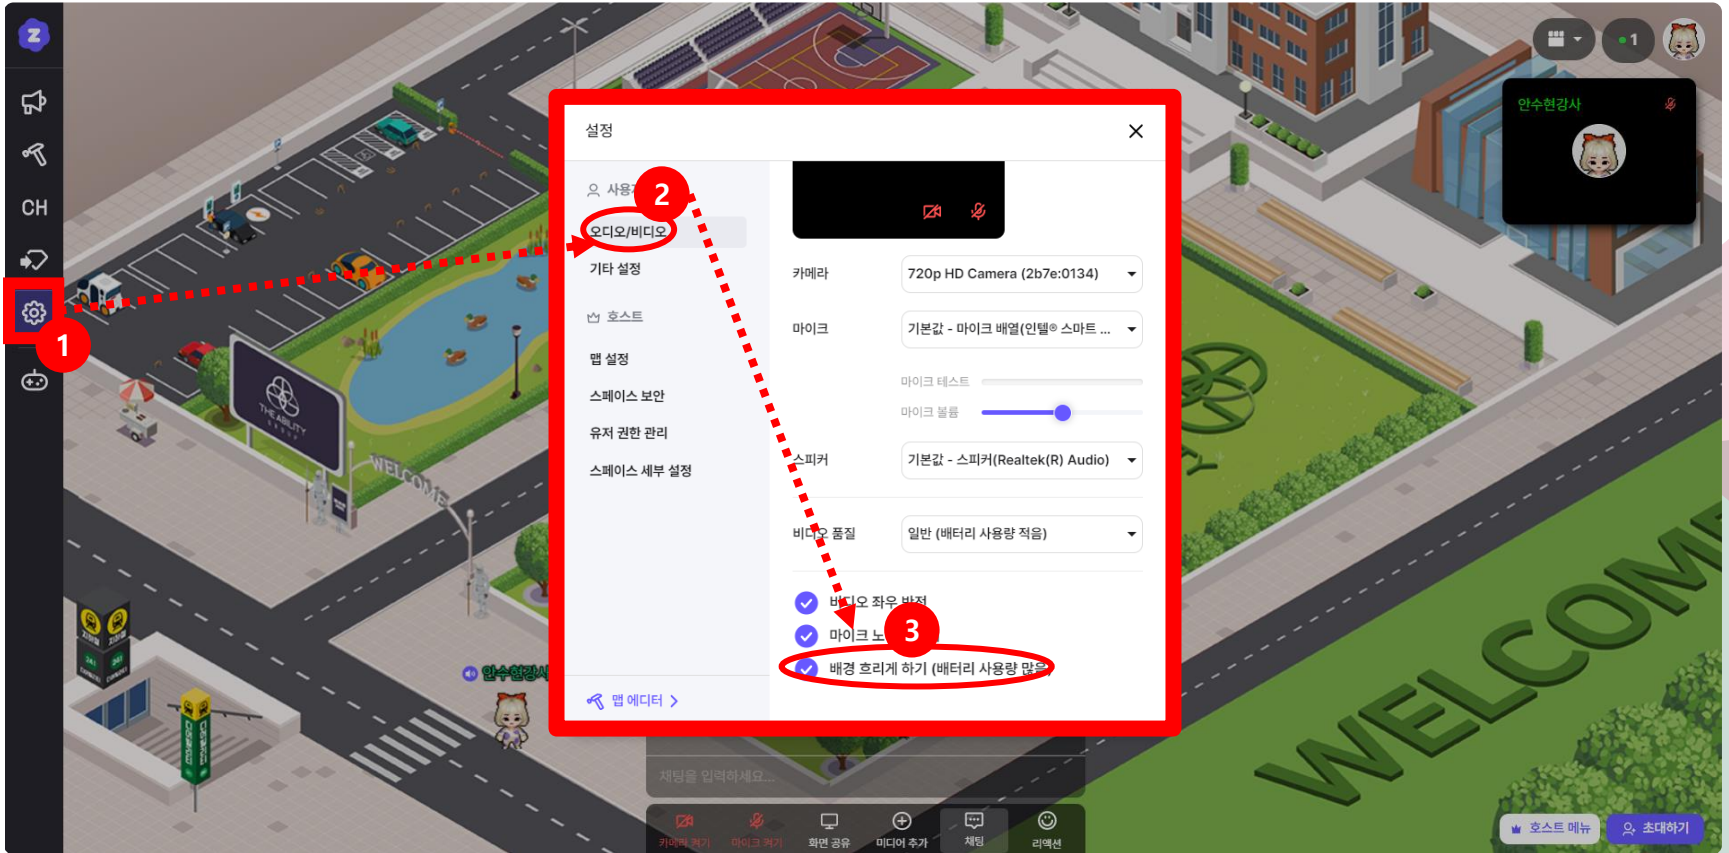

화면 배율 조정

우측 상단 Chrome 옵션메뉴 클릭 후 [글꼴크기] 조절을 통해 화면 배율 조정이 가능합니다. [Ctrl + 마우스휠] 도 같은 기능입니다.

접속 후 오디오/비디오 컨트롤

하단 컨트롤 박스에서 오디오/비디오를 켜고 끌 수 있습니다.

배경 블러 기능

주변을 보여주기 어려울 때 배경 블러 기능으로 뒤를 가릴 수 있습니다.

접속 후 아바타 & 이름 변경

우측 상단 개인설정 메뉴 클릭 후 원하는 아바타 & 이름을 설정해주세요.

이동 및 기능키 조작법

키보드 사용이 불편하다면 이동하고 싶은 지점을 마우스 더블클릭으로 이동할 수 있습니다.

이동
(상/하+좌/우 동시에
누르면 대각선 이동)

이동 (마우스 더블클릭)

찌르기

춤추기

오브젝트 상호작용

점프/게임박스 없애기