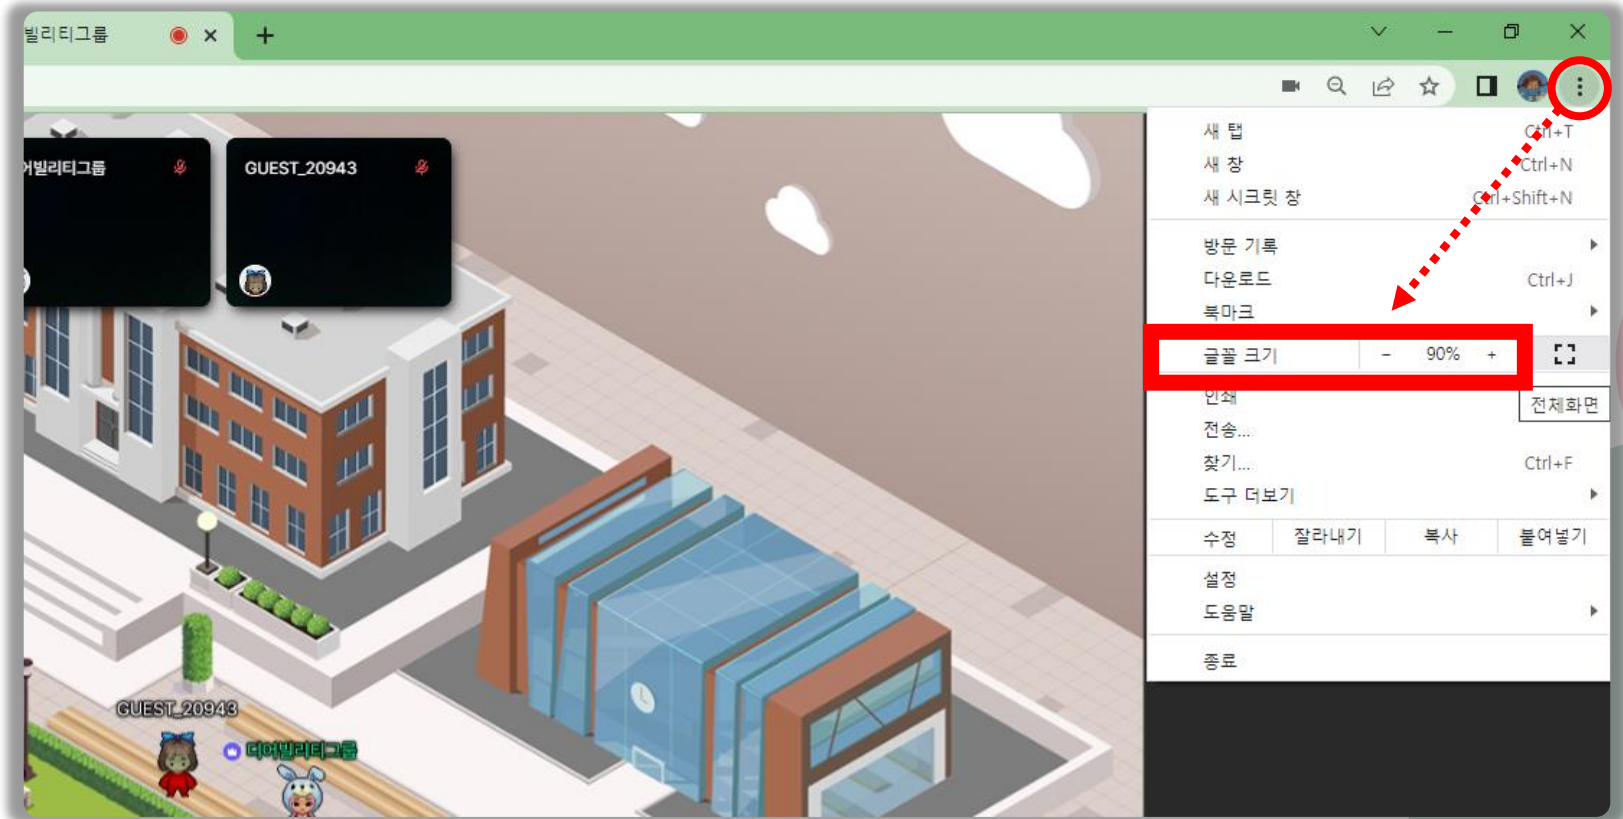

Click

마이크 OFF + 비디오 ON

[크롬/구글 로그인 되어 있을 경우]
GUEST-0000 형태로 자동 입장

[크롬/구글 로그인 되어 있지 않을 경우]
닉네임 설정하기

< 닉네임 설정하기

4 이름

이름을 입력해주세요

5 시작하기

화면 배율 조정

우측 상단 Chrome 옵션메뉴 클릭 후 [글꼴크기] 조절을 통해 화면 배율 조정이 가능합니다. [Ctrl + 마우스휠] 도 같은 기능입니다.

접속 후 오디오/비디오 컨트롤

하단 컨트롤 박스에서 오디오/비디오를 켜고 끌 수 있습니다.

배경 블러 기능

주변을 보여주기 어려울 때 배경 블러 기능으로 뒤를 가릴 수 있습니다.

접속 후 아바타 & 이름 변경

우측 상단 개인설정 메뉴 클릭 후 원하는 아바타 & 이름을 설정해주세요.