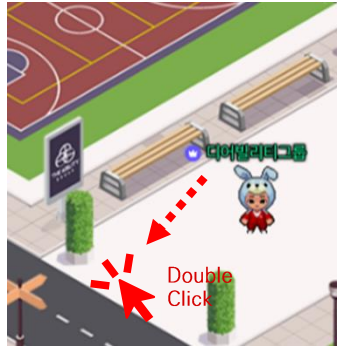

화면 배율 조정

우측 상단 Chrome 옵션메뉴 클릭 후 [글꼴크기] 조절을 통해 화면 배율 조정이 가능합니다. [Ctrl + 마우스휠] 도 같은 기능입니다.

접속 후 오디오/비디오 컨트롤

하단 컨트롤 박스에서 오디오/비디오를 켜고 끌 수 있습니다.

배경 블러 기능

주변을 보여주기 어려울 때 배경 블러 기능으로 뒤를 가릴 수 있습니다.

접속 후 아바타 & 이름 변경

우측 상단 개인설정 메뉴 클릭 후 원하는 아바타 & 이름을 설정해주세요.

이동 및 기능키 조작법

키보드 사용이 불편하다면 이동하고 싶은 지점을 마우스 더블클릭으로 이동할 수 있습니다.

이동
(상/하+좌/우 동시에
누르면 대각선 이동)

이동 (마우스 더블클릭)

찌르기

춤추기

오브젝트 상호작용

점프/게임박스 없애기

이모티콘

이모티콘 활용

하단 컨트롤 박스에서 [리액션] 클릭 후 원하는 이모티콘을 누르면 아바타 머리 위에 2초 가량 뜹니다.
키보드 상단에 있는 숫자 1~5번을 활용할 수도 있어요.

커뮤니케이션

가까운 거리에 있으면 오디오 및 상단 비디오가 활성화 됩니다.
(일정 걸음이상 멀어지면 흐려지고, 운영자가 설정한 활성화 거리 이상 멀어지면 사라짐)

채팅

전체메시지, 방장 및 스태프에게 개인 메시지를 보낼 수 있습니다.
전체 채팅의 경우 운영자가 채팅을 금지 설정을 적용했다면 사용하지 못할 수 있습니다.