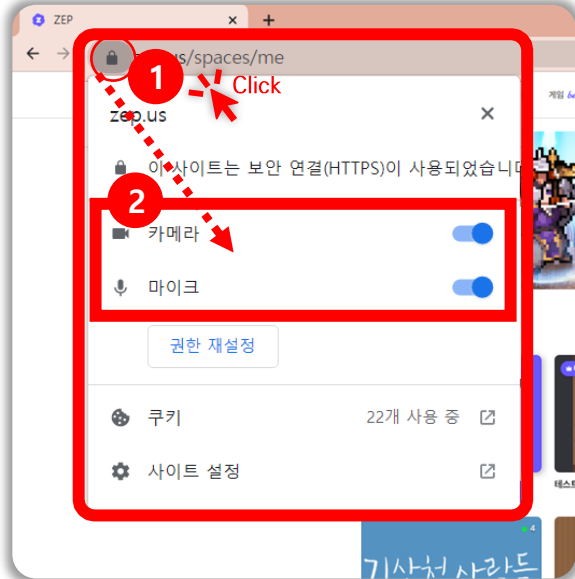

M e t a v e r s e G u i d e B o o k

교육대학원 메타버스(ZEP) 이용자 가이드

이화여자대학교
EWha WOMANS UNIVERSITY

접속 환경

프로그램 설치나 가입 절차 없이 안내 받은 주소로 접속이 가능합니다.
모바일에서도 링크만 클릭하면 바로 접속 할 수 있지만 장시간 접속 시 피로도가 증가할 수 있습니다.

접속 기기

- ① 데스크톱 컴퓨터 or 노트북
- ② 웹캠 (캠 내장 노트북 OK)
- ③ 마이크가 가능한 이어폰

접속 환경

① 크롬 브라우저 사용 권장

공유된 주소를 복사(ctrl+c)하여
크롬 브라우저 주소창에 붙여넣기(ctrl+v)

② 인터넷 속도가 빠른 곳

Good

Bad

공동망, 공용 와이파이 등은
수신강도가 낮을 수 있음

③ 조명이 밝고(역광X) 배경 공개 가능한 곳

접속 시 마이크 및 카메라 권한 부여

카메라 및 마이크가 제대로 실행되지 않는다면 URL 창에서 권한 허용 여부를 확인 하십시오.

크롬 브라우저 왼쪽 상단에 있는
자물쇠 버튼 눌러 권한 설정 (ON상태로)

크롬 브라우저 오른쪽 상단에 있는
카메라 버튼 눌러 액세스 허용 상태로 변경

접속 설정

사용 가능한 비디오와 마이크를 선택 해주세요. 주변 소음 방지를 위해 마이크 OFF 후 입장을 추천합니다.