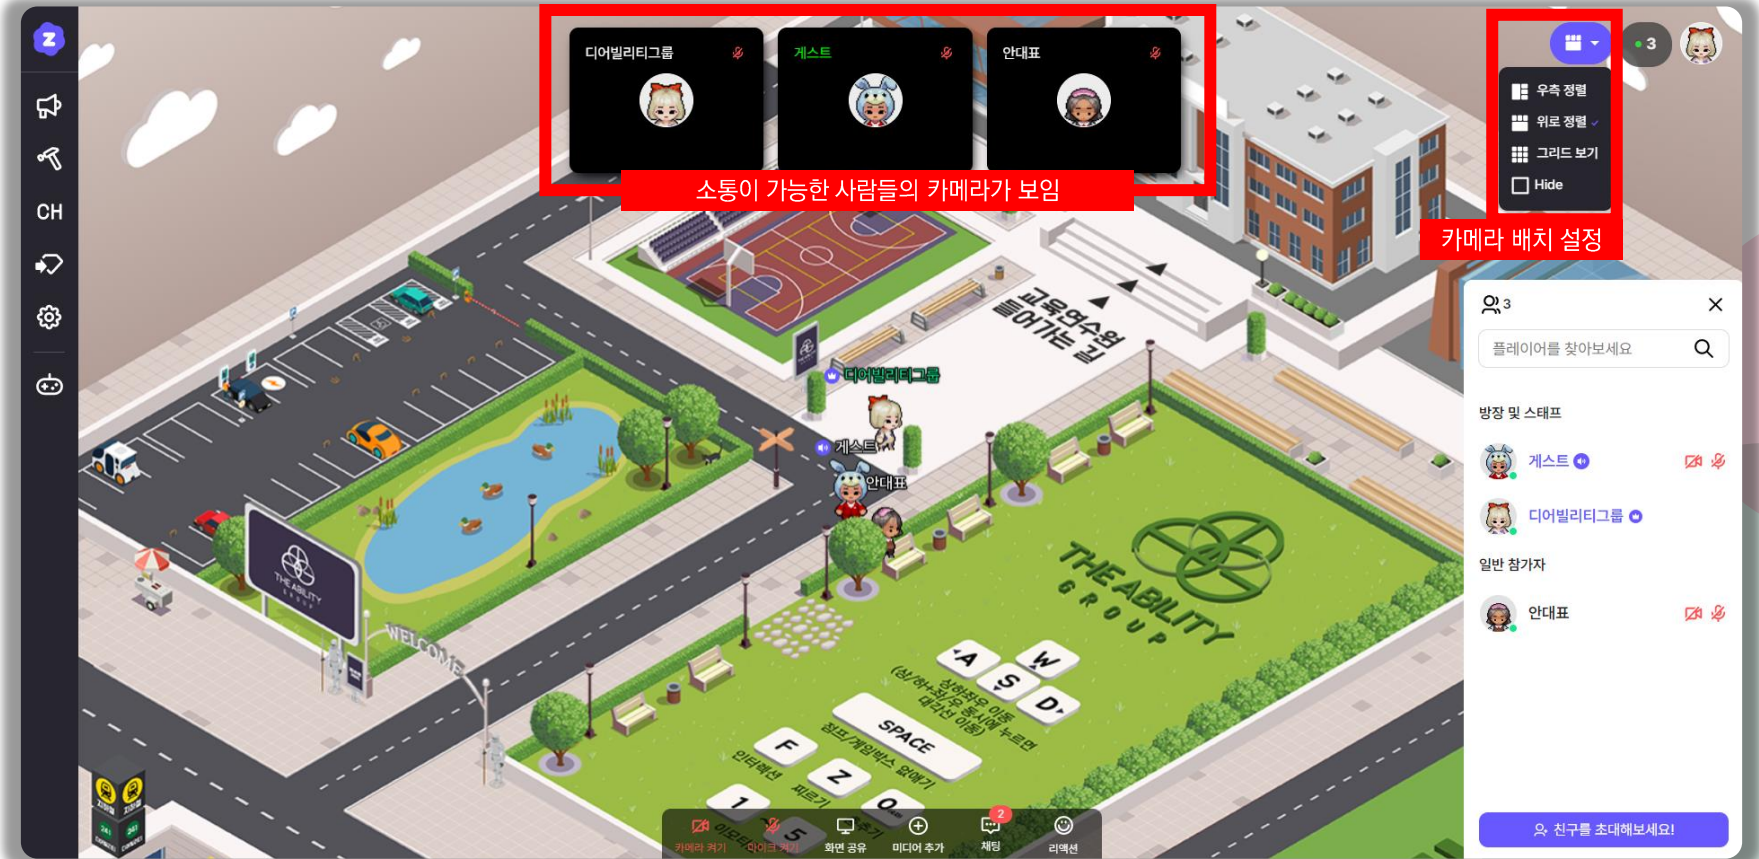

이동 및 기능키 조작법

키보드 사용이 불편하다면 이동하고 싶은 지점을 마우스 더블클릭으로 이동할 수 있습니다.

이동
(상/하+좌/우 동시에
누르면 대각선 이동)

이동 (마우스 더블클릭)

찌르기

춤추기

오브젝트 상호작용

점프/게임박스 없애기

이모티콘

이모티콘 활용

하단 컨트롤 박스에서 [리액션] 클릭 후 원하는 이모티콘을 누르면 아바타 머리 위에 2초 가량 뜹니다.
키보드 상단에 있는 숫자 1~5번을 활용할 수도 있어요.

커뮤니케이션

가까운 거리에 있으면 오디오 및 상단 비디오가 활성화 됩니다.
(일정 걸음이상 멀어지면 흐려지고, 운영자가 설정한 활성화 거리 이상 멀어지면 사라짐)

채팅

전체메시지, 방장 및 스태프에게 개인 메시지를 보낼 수 있습니다.
전체 채팅의 경우 운영자가 채팅을 금지 설정을 적용했다면 사용하지 못할 수 있습니다.

미디어 임베드 기능

참가자들과 함께 실시간으로 자료를 업다운로드 할 수 있습니다.
운영자가 참가자 임베드 기능을 금지 설정을 적용했다면 사용하지 못할 수 있습니다.

화면공유

하단 컨트롤 박스에서 화면공유 기능을 실행할 수 있습니다. 공유 종류는 총 3가지고 '창' 모드에서는 오디오 공유가 불가능합니다.

길을 잃었을 때

따라가기 기능을 이용해 원하는 사람이 있는 곳 까지 한 번에 이동할 수 있어요. 상대를 따라갔다면 기능은 종료됩니다.