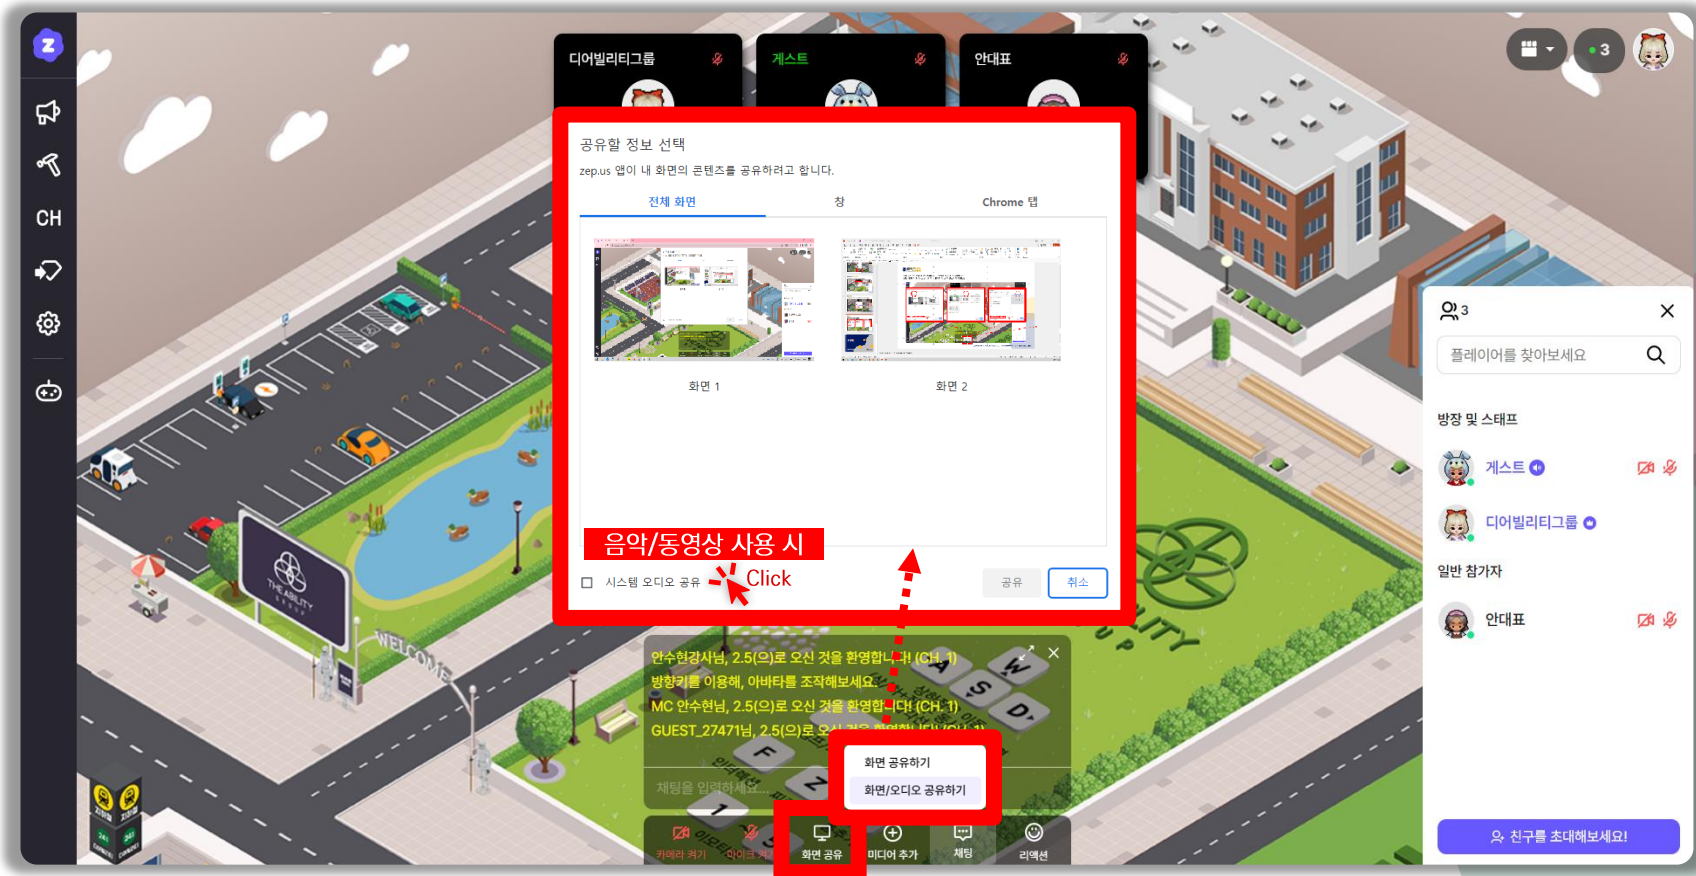

이동 및 기능키 조작법

키보드 사용이 불편하다면 이동하고 싶은 지점을 마우스 더블클릭으로 이동할 수 있습니다.

이동
(상/하+좌/우 동시에
누르면 대각선 이동)

이동 (마우스 더블클릭)

찌르기

춤추기

오브젝트 상호작용

점프/게임박스 없애기

이모티콘

이모티콘 활용

하단 컨트롤 박스에서 [리액션] 클릭 후 원하는 이모티콘을 누르면 아바타 머리 위에 2초 가량 뜹니다.
키보드 상단에 있는 숫자 1~5번을 활용할 수도 있어요.

커뮤니케이션

가까운 거리에 있으면 오디오 및 상단 비디오가 활성화 됩니다.
(일정 걸음이상 멀어지면 흐려지고, 운영자가 설정한 활성화 거리 이상 멀어지면 사라짐)

채팅

전체메시지, 방장 및 스태프에게 개인 메시지를 보낼 수 있습니다.
전체 채팅의 경우 운영자가 채팅을 금지 설정을 적용했다면 사용하지 못할 수 있습니다.

미디어 임베드 기능

참가자들과 함께 실시간으로 자료를 업다운로드 할 수 있습니다.
운영자가 참가자 임베드 기능을 금지 설정을 적용했다면 사용하지 못할 수 있습니다.

화면공유

하단 컨트롤 박스에서 화면공유 기능을 실행할 수 있습니다. 공유 종류는 총 3가지고 '창' 모드에서는 오디오 공유가 불가능합니다.

길을 잃었을 때

따라가기 기능을 이용해 원하는 사람이 있는 곳 까지 한 번에 이동할 수 있어요. 상대를 따라갔다면 기능은 종료됩니다.