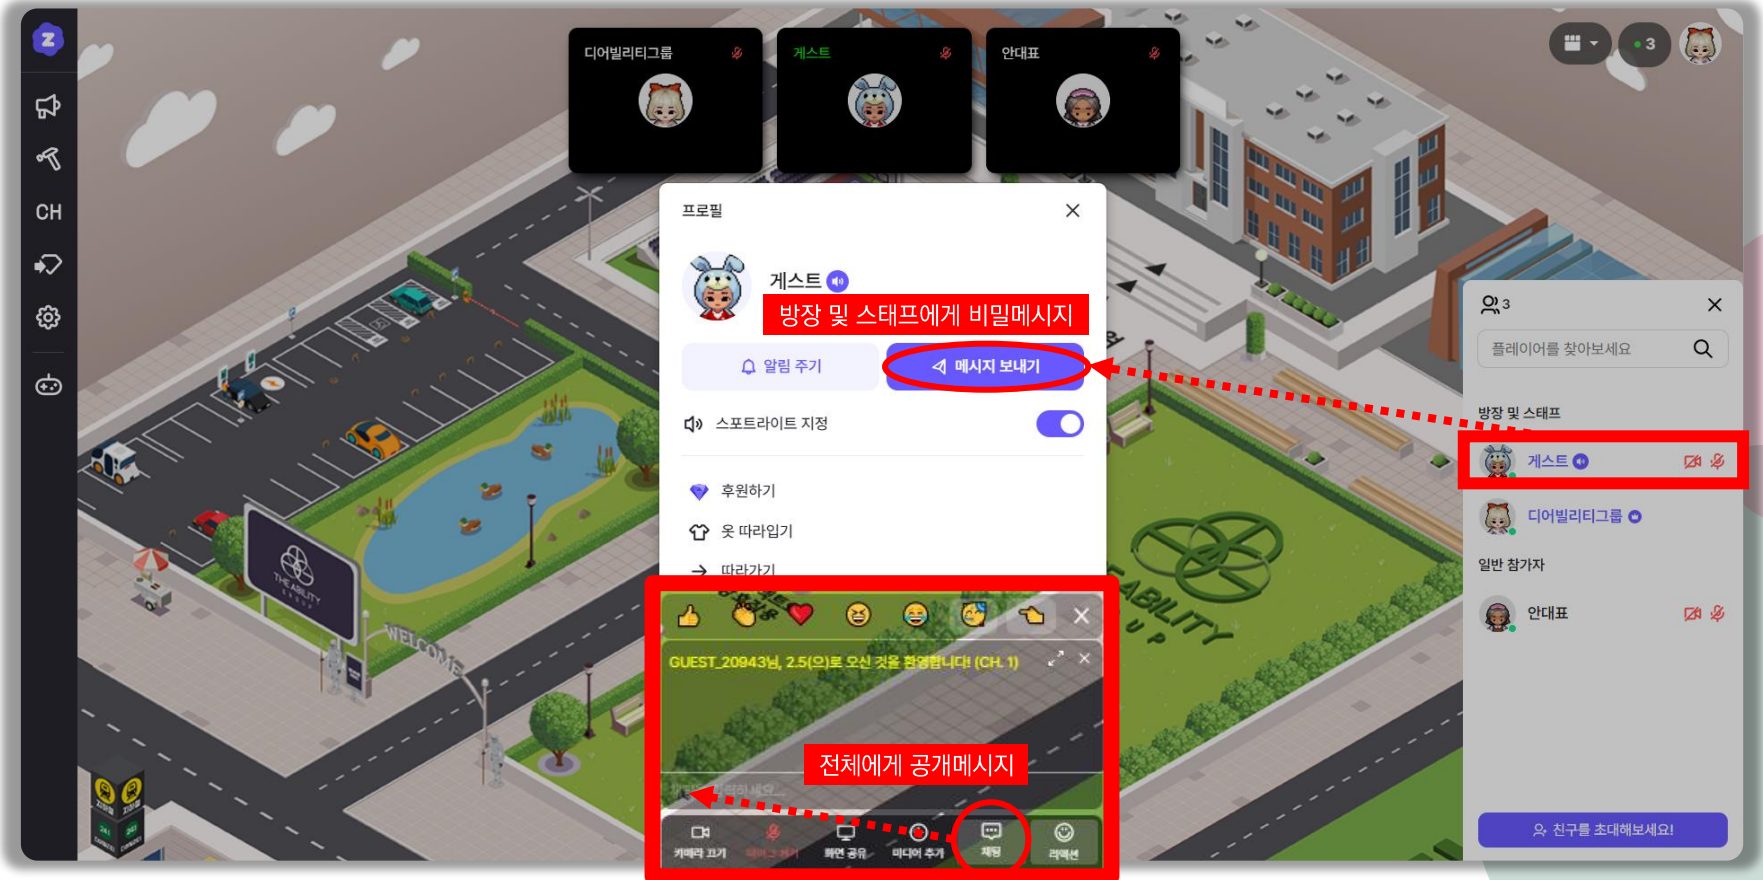

이동 및 기능키 조작법

키보드 사용이 불편하다면 이동하고 싶은 지점을 마우스 더블클릭으로 이동할 수 있습니다.

이동
(상/하+좌/우 동시에
누르면 대각선 이동)

이동 (마우스 더블클릭)

찌르기

춤추기

오브젝트 상호작용

점프/게임박스 없애기

이모티콘

이모티콘 활용

하단 컨트롤 박스에서 [리액션] 클릭 후 원하는 이모티콘을 누르면 아바타 머리 위에 2초 가량 뜹니다.
키보드 상단에 있는 숫자 1~5번을 활용할 수도 있어요.

커뮤니케이션

가까운 거리에 있으면 오디오 및 상단 비디오가 활성화 됩니다.
(일정 걸음이상 멀어지면 흐려지고, 운영자가 설정한 활성화 거리 이상 멀어지면 사라짐)

채팅

전체메시지, 방장 및 스태프에게 개인 메시지를 보낼 수 있습니다.
전체 채팅의 경우 운영자가 채팅을 금지 설정을 적용했다면 사용하지 못할 수 있습니다.

미디어 임베드 기능

참가자들과 함께 실시간으로 자료를 업다운로드 할 수 있습니다.
운영자가 참가자 임베드 기능을 금지 설정을 적용했다면 사용하지 못할 수 있습니다.

화면공유

하단 컨트롤 박스에서 화면공유 기능을 실행할 수 있습니다. 공유 종류는 총 3가지고 '창' 모드에서는 오디오 공유가 불가능합니다.

길을 잃었을 때

따라가기 기능을 이용해 원하는 사람이 있는 곳 까지 한 번에 이동할 수 있어요. 상대를 따라갔다면 기능은 종료됩니다.