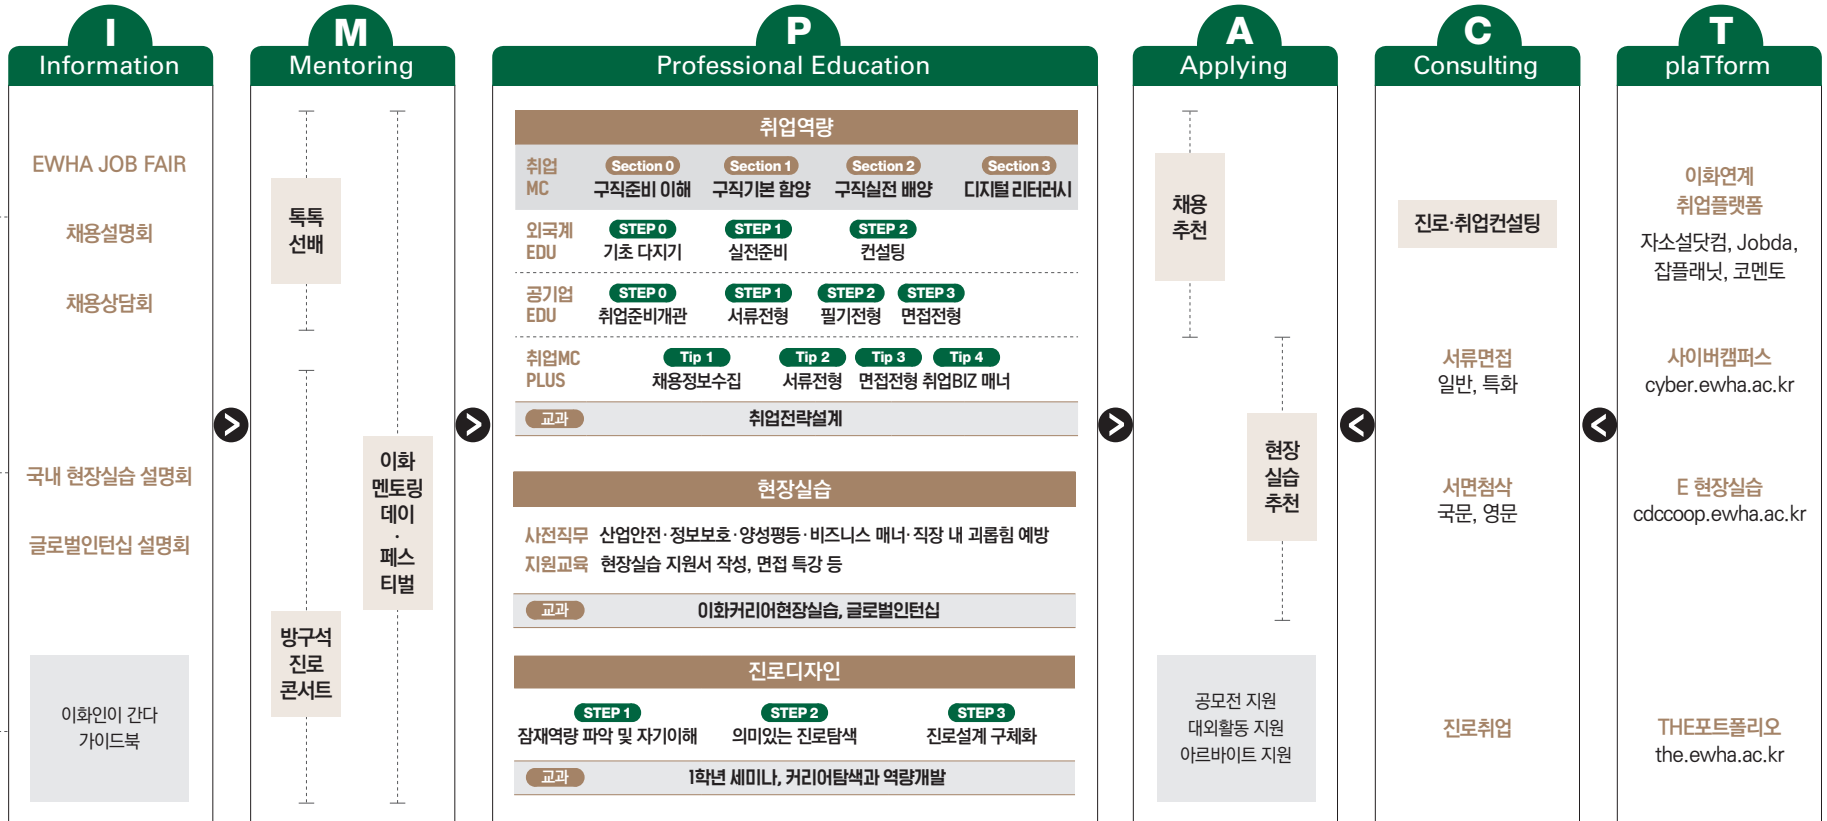

2024학년도 2학기

대학원용

# 이화여자대학교 인재개발원 IMPACT 프로그램 안내

8월 이화여대·금감원 2024 국제컨퍼런스	9월 금융권 멘토링데이	9월 EWHA JOB FAIR	10월 인재개발원 팝업	11월 제16회 국제금융기구 채용설명회
금감원이 이화 맞춤형으로 선택한 5대 금융기업 등 15개 기업 채용 상담회	국책/시중은행·증권·자산·증권·재보험 이화선배의 생생한 취업 길잡이	24.9.10.(화)~11.(수) 10:00~17:00 @ 다목적홀	단과대학 맞춤형 취업정보 현장 컨설팅	국제금융기구 진출을 위한 심층 설명회
24.8.27.(화) 16:00~18:00 설명회 @상성홀 / 상담회 @이삼봉홀	24.9.7.(토) 10:00~14:20 @ LG컨벤션홀	24.8.30.(금) 09:00~16:00 *외국인 유학생 대상 24.9.6.(금) 12:00~18:00	24.10.29.(화)~30.(수) 10:00~15:00 @ ECC	24.11.12.(화) 12:00~18:00 24.11.13.(수) 09:00~18:00 @ 이삼봉홀

### 공기업 EDU 공기업/공공기관 취업교육

on / off 실시간

<b>STEP 0</b> 취업준비 개관	하반기 공채와 병행하는 공기업 취업준비	8.27.(화) 18:00-20:00
<b>STEP 1</b> 서류전형 대비	챗GPT를 활용한 공기업 서류 작성 공기업 / 공공기관 1:1 컨설팅	9.3.(화) 10:00-12:00 매주 수, 목 오전
<b>STEP 2</b> 필기전형 대비	공기업 인성검사 시뮬레이션 하반기 공기업 NCS와 필기 준비전략 PSAT형 NCS 실전모의고사 타켓금융공기업 핵심이슈 (1) 예금보험공사 / 산업은행 / 수출입은행 등 (2) 한국거래소 / 예탁결제원 등	9.9.(월)-10.8.(화) 9.5.(목) 17:00-19:00 9.2.(월)-10.4.(금) 9.12.(목) 10:00-12:00 9.19.(목) 10:00-12:00
<b>STEP 3</b> 면접전형 대비	하반기 공기업 면접 유형별 준비전략 금융공기업 모의면접 공공기관 / 공기업 모의면접	9.24.(화) 14:00-16:00 10.7.(수) 13:00-18:00 10.8.(화) 10:00-13:00

### 취업 MC PLUS 상시 취업 교육

ON 상시 @사이버캠퍼스

<b>TIP 1</b> 채용정보수집	<ul style="list-style-type: none"> <li>산업 분석 바이오제약, 반도체, 외국계(소비재), 외국계(IT)</li> <li>직무이해 삼성전자-반도체 연구소, 반도체 영업 / 마케팅, 반도체 제품개발</li> <li>이화선배'S 직무 Shorts 세종문화회관(공연기획), 삼성전자(재무), 금융</li> <li>해외 취업 준비 전략</li> </ul>
<b>TIP 2</b> 서류전형	<ul style="list-style-type: none"> <li>서류준비 들어가기 경험정리법</li> <li>자기소개서 초안 만들기 / 자소서 작성시 ChatGPT 활용법</li> <li>자소서 문항 작성 가이드 삼성, 현대차, 유통(롯데, 신세계, 현대), 간호직</li> <li>이공계 자소서 작성 전략 &amp; 실습</li> <li>취업포트폴리오 기본</li> <li>외국계 Resume 작성 기본 / 공기업 자기소개서 작성</li> </ul>
<b>TIP 3</b> 면접전형	<ul style="list-style-type: none"> <li>면접 기본 질문 정복 / 1차 직무 면접 준비</li> <li>PT면접의 이해</li> <li>마지막! 임원면접 준비</li> <li>외국계 기업 면접 대비 / 공기업 면접 이해</li> </ul>
<b>TIP 4</b> 취업BIZ 매너	<ul style="list-style-type: none"> <li>면접을 좌우하는 비언어적 요소</li> </ul>