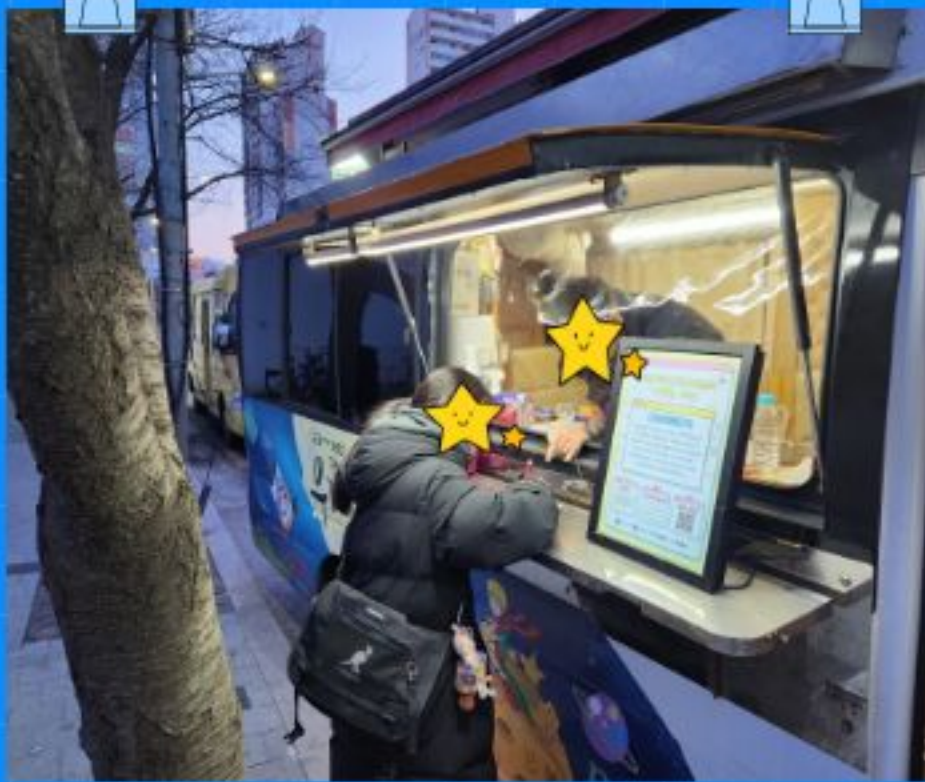

활동 내용

패트roller 및 아웃리치

이용지 작성 방법 안내
패트roller 돌며 이동쉼터 홍보